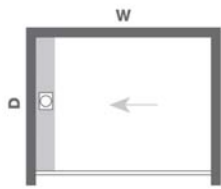

Linea Quattro shower bases 2120mm Naked Frameless screen options - NZ Screen Master

3 walled showers

LH drain position

RH drain position

| | W | D | HZ3 | | | SL3 | | SL4 | | | FX1 |
|-----------|------|------|-----|-----|-----|-----|-----|-----|-----|-----|------|
| | | | A | B | C | A | B | A | B | C | A |
| Turin | 1000 | 900 | 110 | 620 | 270 | N/A | | N/A | | | N/A |
| Berlin | 1200 | 900 | 210 | 720 | 270 | 580 | 620 | N/A | | | 600* |
| Santiago | 1400 | 900 | 210 | 720 | 470 | 680 | 720 | N/A | | | 700* |
| Ottawa | 1600 | 900 | 410 | 720 | 470 | N/A | | 310 | 670 | 620 | 1000 |
| Tokyo | 1800 | 900 | 510 | 720 | 570 | N/A | | 510 | 670 | 620 | 1200 |
| Singapore | 2000 | 900 | 710 | 720 | 570 | N/A | | 710 | 670 | 620 | 1400 |
| Madrid | 1000 | 1000 | 110 | 620 | 270 | N/A | | N/A | | | N/A |
| Toronto | 1200 | 1000 | 210 | 720 | 270 | 580 | 620 | N/A | | | 600* |
| Lisbon | 1400 | 1000 | 210 | 720 | 470 | 680 | 720 | N/A | | | 700* |
| Chicago | 1600 | 1000 | 410 | 720 | 470 | N/A | | 310 | 670 | 620 | 1000 |
| Seattle | 1800 | 1000 | 510 | 720 | 570 | N/A | | 510 | 670 | 620 | 1200 |
| London | 2000 | 1000 | 710 | 720 | 570 | N/A | | 710 | 670 | 620 | 1400 |